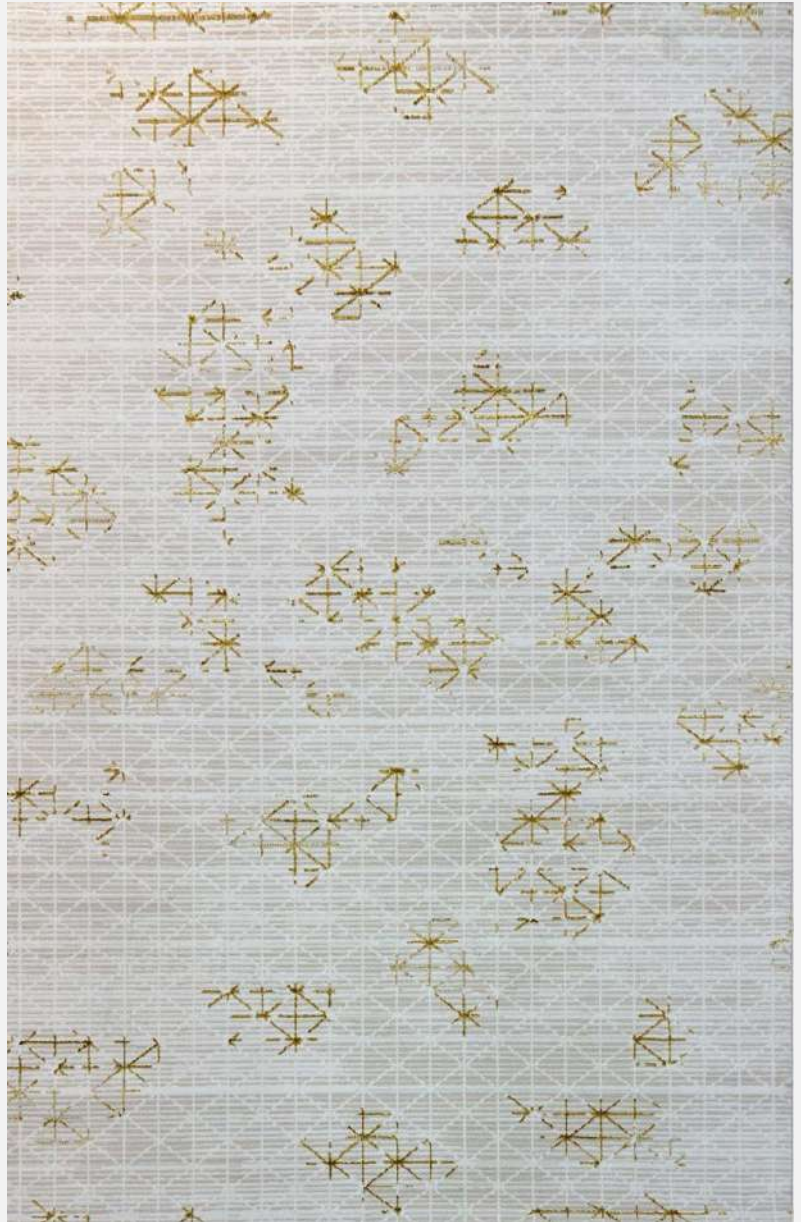

689^a BEIGE

CLICK AQUI