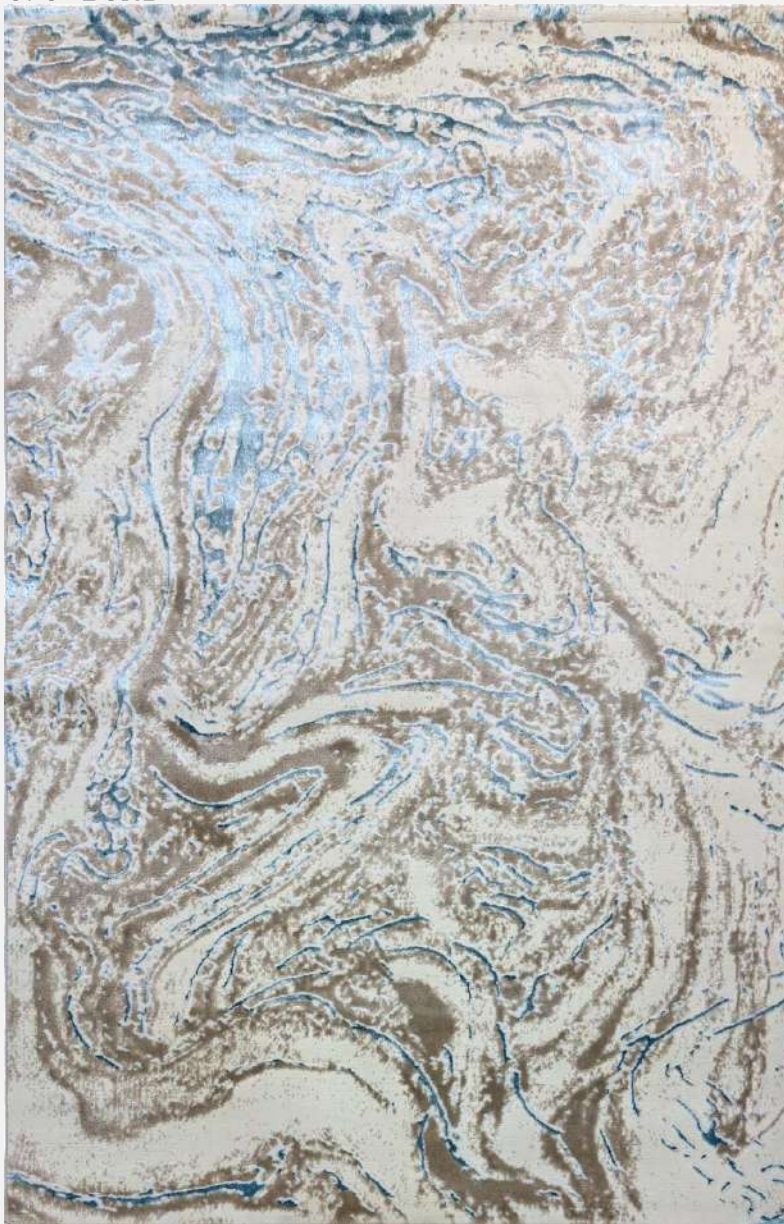

695^a BOND

CLICK AQUI

Esta alfombra ofrece una cobertura notable con un diseño abstracto que destaca por tonalidades predominantemente cafés, visos azules y momentos de tonos blancos. Perfecta para espacios grandes como salas de estar o áreas de descanso, se complementa con muebles en tonos neutros o cálidos. El diseño abstracto crea un ambiente dinámico y moderno, mientras que los visos azules aportan frescura y los tonos blancos añaden luminosidad y contraste. Colocar esta alfombra en su hogar transforma el espacio en uno acogedor y contemporáneo. Su fabricación de alta calidad asegura durabilidad y belleza duradera, siendo una opción estilística y funcional para cualquier hogar moderno.

696^a BOND

CLICK AQUI

Esta alfombra en tonos suaves presenta una base beige con líneas en tonos café claro y elegantes visos dorados. Ideal para espacios serenos como dormitorios o salas de lectura, se combina armoniosamente con muebles en tonos neutros o terrosos. Las líneas en café claro ofrecen un diseño delicado y estructurado, mientras que los visos dorados añaden un toque de lujo y sofisticación. Colocar esta alfombra en su hogar crea un ambiente cálido y elegante. Su calidad artesanal asegura durabilidad y belleza a largo plazo, siendo una elección estilística y funcional para cualquier interior contemporáneo.