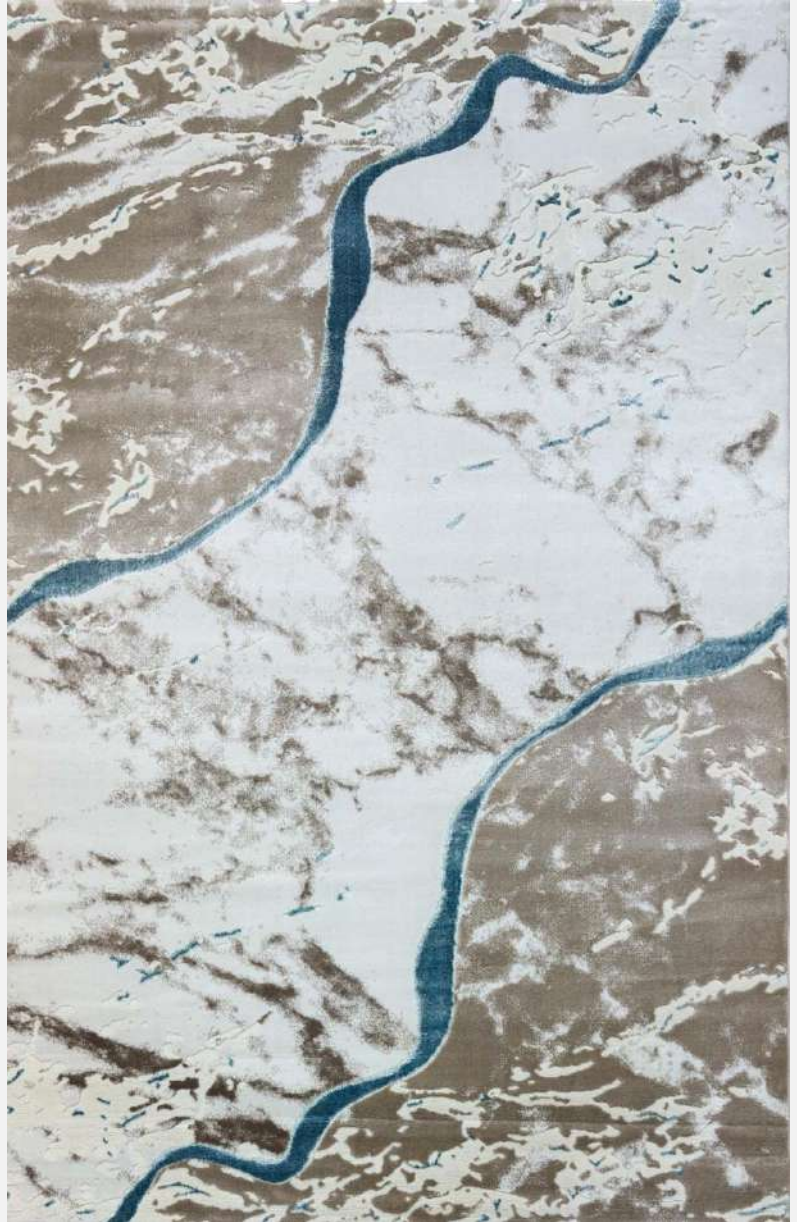

681^a BOND

CLICK AQUI