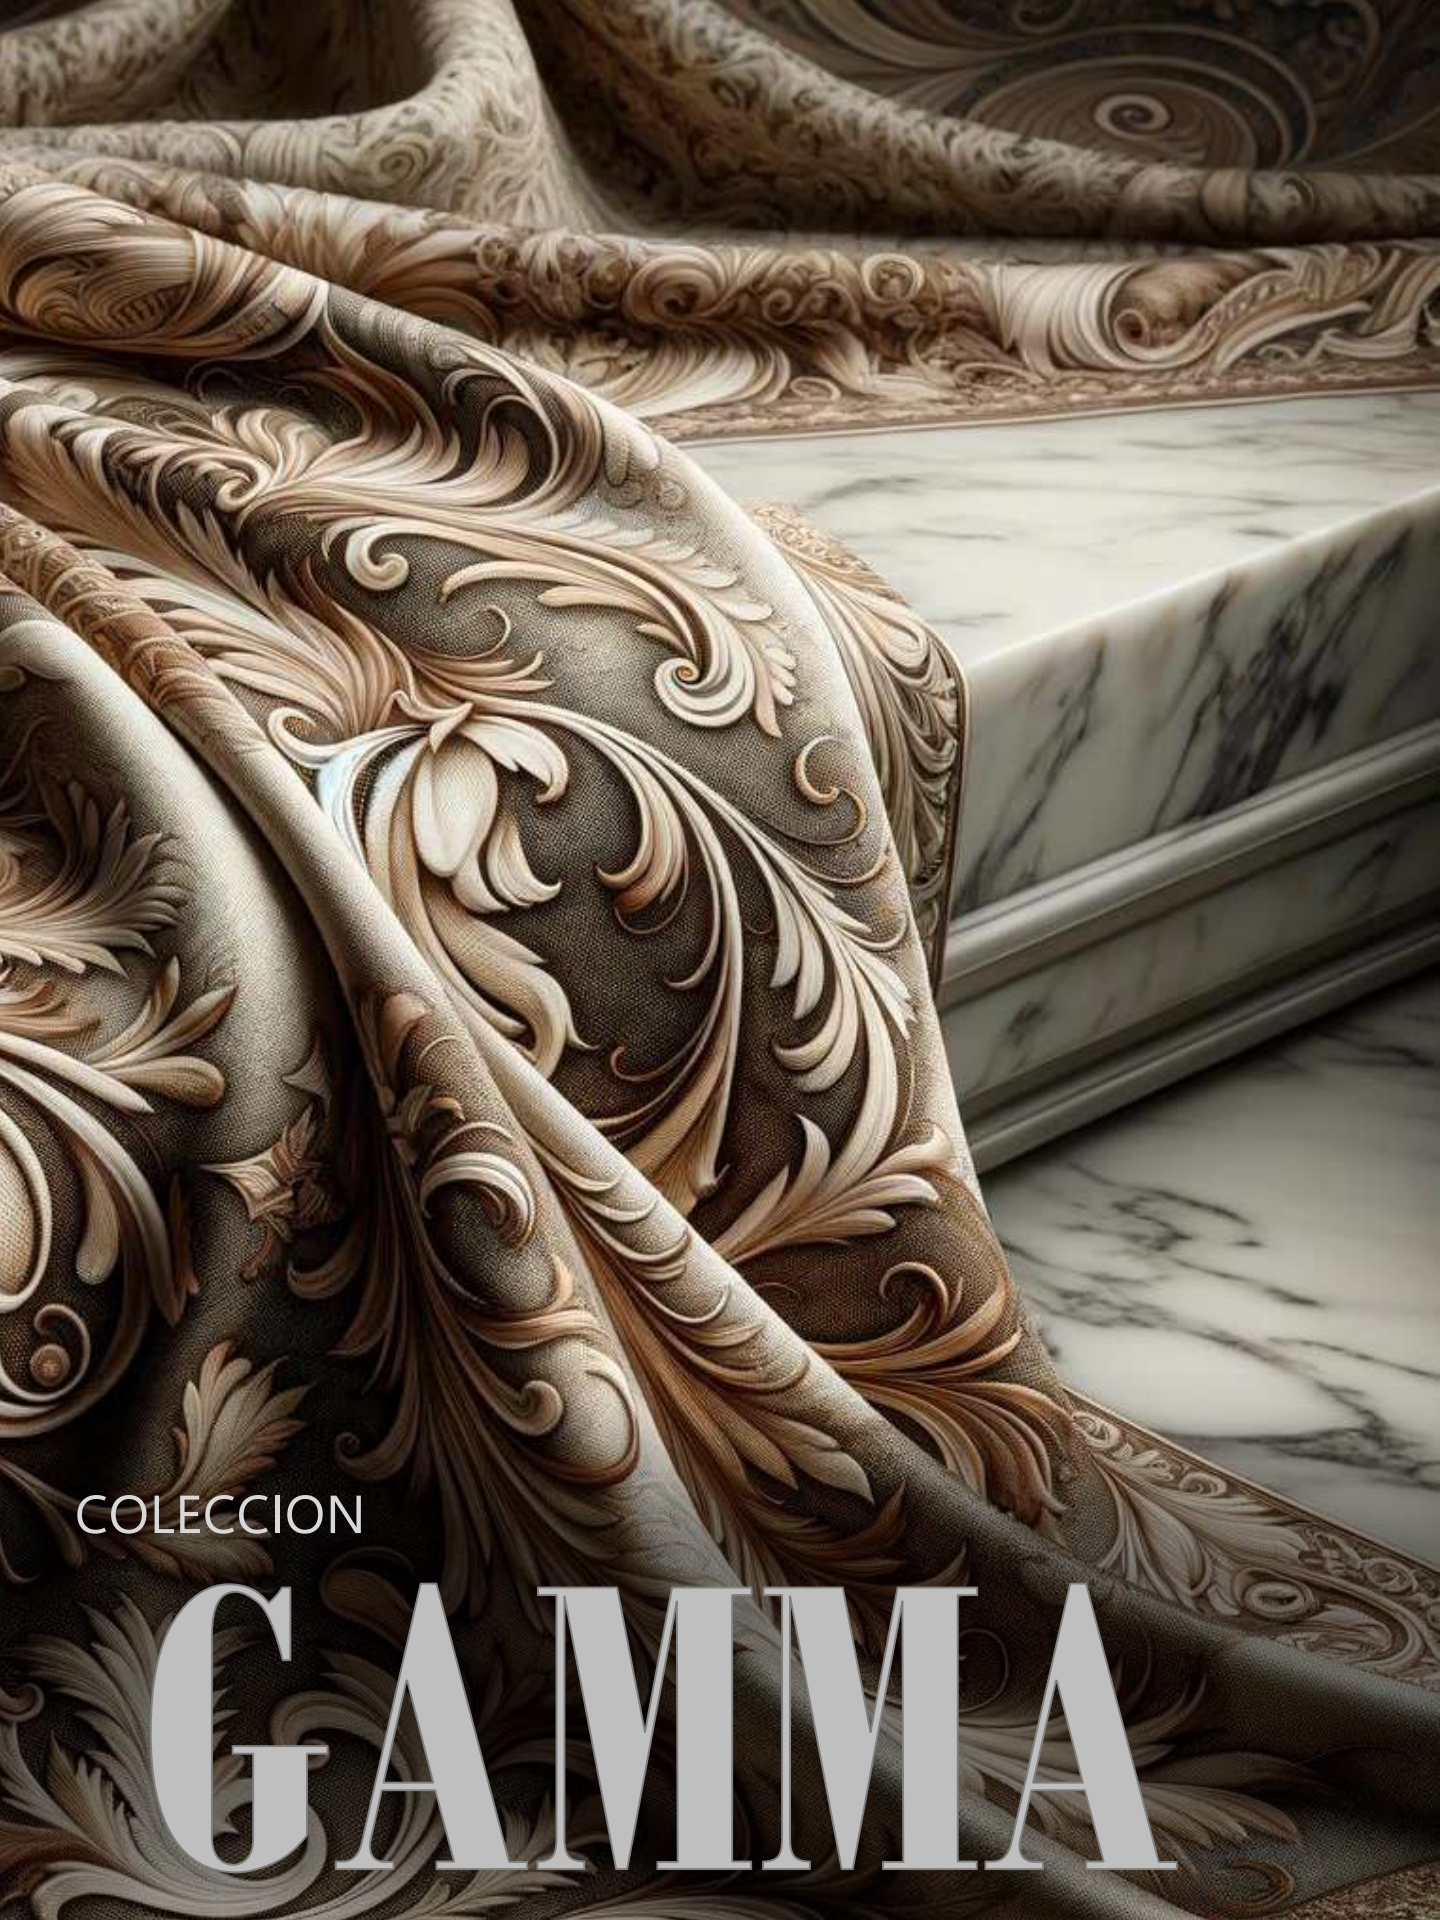

COLECCION

GAMMA