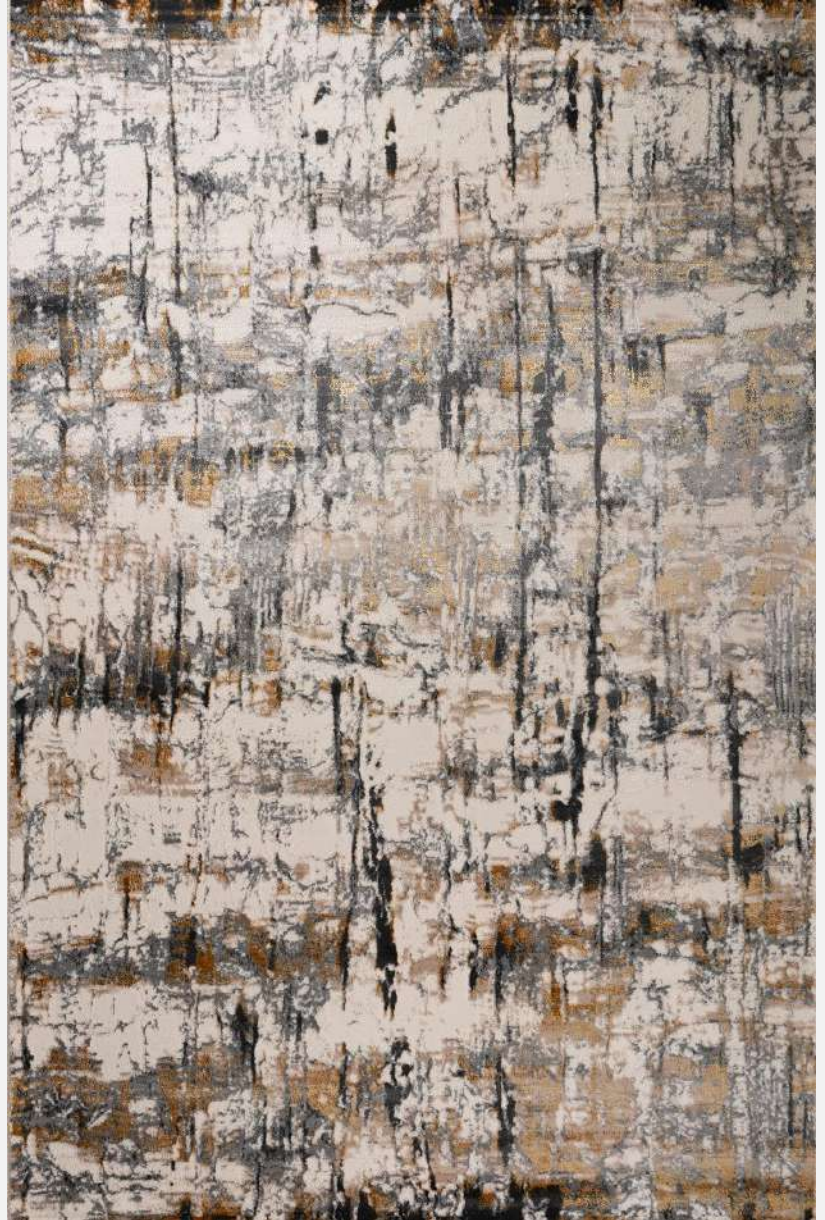

362^a BOND

CLICK AQUI

Este tapete turco presenta un diseño geométrico de hexágonos dorados brillantes sobre una base beige sutil. Los hexágonos dorados crean un efecto visual lujoso y elegante, añadiendo un toque de lujo a cualquier espacio. Perfecto para salas de estar o comedores formales, este tapete complementa maravillosamente los muebles de madera oscura o tonos neutros. El dorado aporta un brillo cálido y sofisticado, mientras que el beige proporciona un fondo suave y equilibrado. Coloca esta alfombra en tu hogar para añadir un toque de glamour y estilo exclusivo.

362B GOLD

CLICK AQUI

Esta alfombra turca presenta un diseño abstracto en tonos negros, grises y dorados, creando un efecto visual cautivador y contemporáneo. Los tonos oscuros añaden profundidad y calidez al ambiente, mientras que los dorados aportan un toque de lujo y sofisticación. Ideal para salas de estar modernas o espacios de entretenimiento, esta alfombra se combina perfectamente con muebles de colores neutros o metálicos. La abstracción del diseño permite una versatilidad única, adaptándose a una variedad de estilos decorativos. Coloca esta alfombra en tu hogar para añadir un toque de elegancia y estilo moderno.

364^a BEIGE

CLICK AQUI

Esta impresionante alfombra turca de diseño abstracto destaca por su predominante color gris, creando un ambiente acogedor y elegante en cualquier espacio. Con un diseño que cubre de manera más completa el suelo, esta alfombra es ideal para salas de estar o dormitorios donde se busca una cobertura extensa y un estilo moderno. El gris, en sus diferentes tonalidades, añade profundidad y sofisticación al ambiente, mientras que el diseño abstracto le da un toque artístico y contemporáneo. Combínala con muebles de colores neutros para un efecto elegante y equilibrado, o con colores vibrantes para un contraste audaz y moderno. Esta alfombra es perfecta para aquellos que buscan estilo y funcionalidad en un solo elemento decorativo.