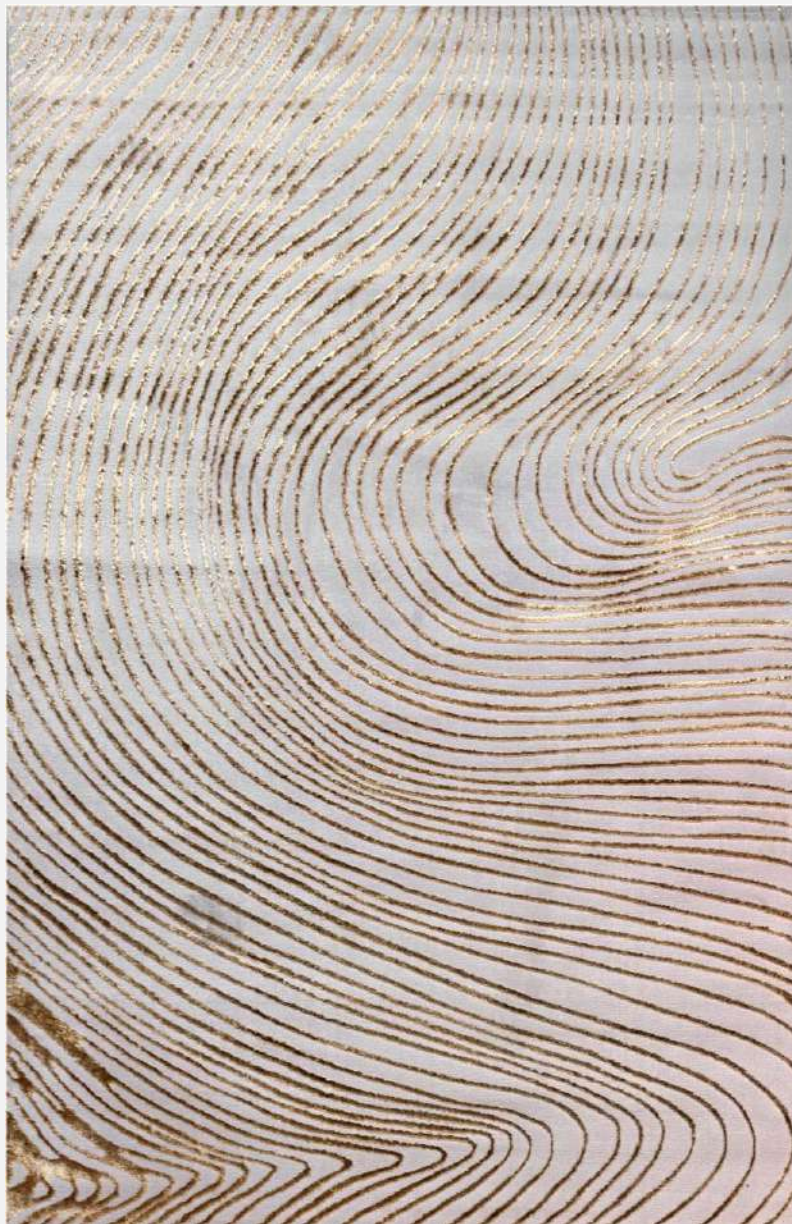

536^a BEIGE

CLICK AQUI

Esta alfombra cuenta con una base clara blanca decorada con un patrón circular en visos azules y plateados. Ideal para salas de estar o dormitorios modernos, se combina perfectamente con muebles neutros o en tonos fríos. Los patrones circulares añaden un dinamismo visual, mientras que los visos azules y plateados aportan un toque de frescura y sofisticación. Colocar esta alfombra en su hogar creará un ambiente sereno y elegante. Su calidad artesanal asegura durabilidad y belleza, haciendo de esta alfombra una excelente inversión en estilo y confort.

627^a BOND

CLICK AQUI

Esta alfombra en tonos claros presenta un patrón lineal de ondas con elegantes visos dorados. Ideal para salas de estar o áreas de descanso, se complementa maravillosamente con muebles neutros o de colores suaves. El diseño de ondas añade movimiento y fluidez, mientras que los visos dorados aportan un toque de lujo y sofisticación. Colocar esta alfombra en su hogar creará un ambiente acogedor y lleno de estilo. Su calidad artesanal asegura durabilidad y belleza, haciendo de esta alfombra una excelente inversión en elegancia y confort.

628^a BEIGE

CLICK AQUI

Esta alfombra combina elegancia y modernidad con un diseño geométrico en tonos cálidos sobre una base beige, destacando líneas decorativas con visos dorados que la definen. Perfecta para espacios contemporáneos como salas de estar o estudios, armoniza con muebles en tonos neutros o tierra. Las líneas con visos dorados añaden un toque de lujo y sofisticación, enriqueciendo el ambiente con estructura y estilo. Colocar esta alfombra en su hogar eleva la estética y crea un ambiente refinado y acogedor. Su calidad asegura durabilidad y belleza, siendo una inversión en estilo y confort.