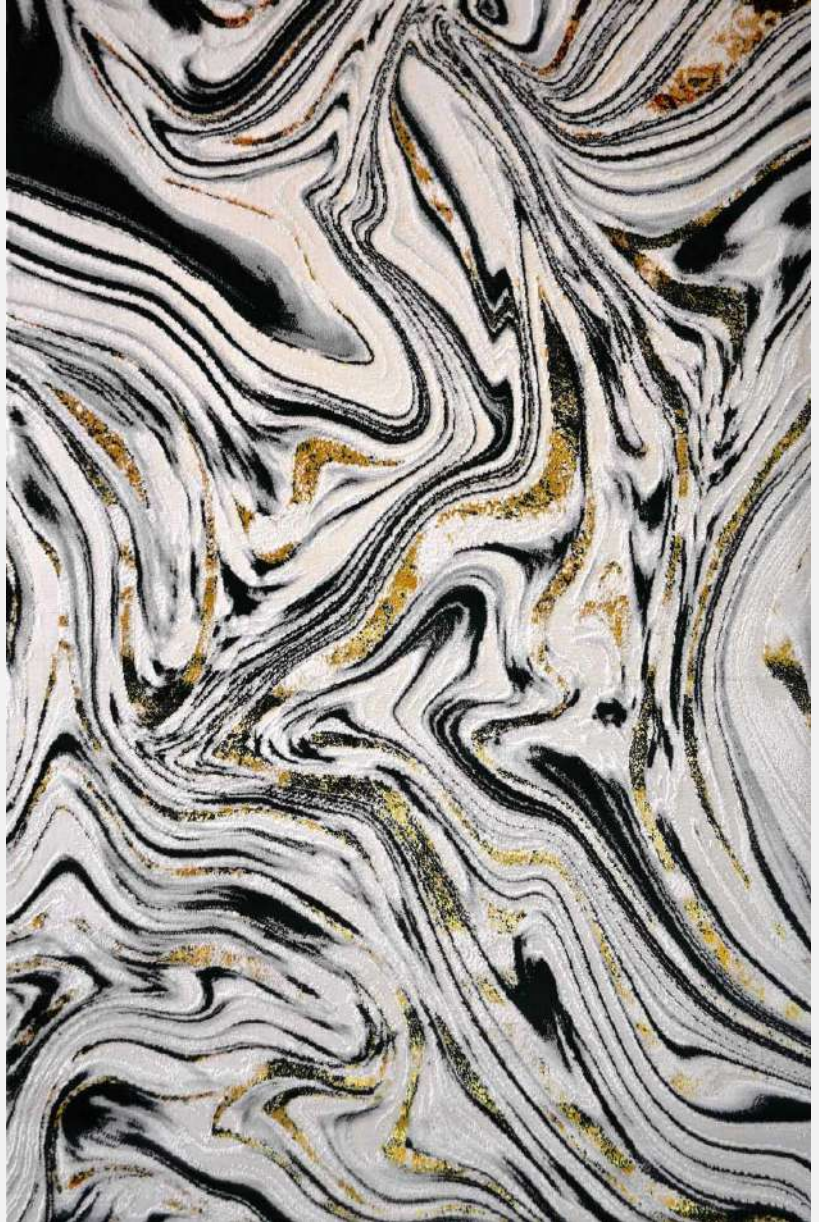

383^a BEIGE

CLICK AQUI

Esta llamativa alfombra turca presenta un diseño abstracto con predominio de blanco, destacado por líneas grises y negras con visos dorados. Las líneas superpuestas crean un efecto visual dinámico y moderno, ideal para añadir sofisticación a cualquier espacio. Perfecta para salas de estar o áreas de entretenimiento, esta alfombra se combina maravillosamente con muebles de colores neutros o tonos vibrantes. El blanco aporta luminosidad y amplitud al ambiente, mientras que las líneas grises y negras añaden contraste y profundidad. Los visos dorados proporcionan un toque de lujo y elegancia. Colócala en tu hogar para crear un ambiente elegante y lleno de estilo.

408^a GREY

CLICK AQUI

Esta alfombra turca presenta un diseño abstracto con visos dorados sobre una base de blanco y negro, creando un efecto fluido y orgánico que parece ondas. Ideal para salas de estar o comedores formales, esta alfombra se combina maravillosamente con muebles de colores neutros o tonos vibrantes. El blanco y el negro proporcionan una base clásica y atemporal, mientras que los visos dorados añaden un toque de lujo y glamour. Coloca esta alfombra en tu hogar para crear un ambiente refinado y lleno de estilo.

412ª NEGRO

CLICK AQUI

Esta alfombra turca presenta un diseño que simula un degradado, con tonos oscuros en un extremo que se van volviendo más claros hasta llegar al blanco en el otro extremo. Este efecto crea una sensación de profundidad y amplitud en cualquier espacio. Perfecta para salas de estar o dormitorios donde se busca un estilo moderno y relajado, esta alfombra se combina maravillosamente con muebles de colores neutros o tonos vibrantes. Los tonos oscuros añaden calidez y profundidad, mientras que el blanco aporta luminosidad y frescura. Coloca esta alfombra en tu hogar para crear un ambiente acogedor y elegante con un toque único y moderno.