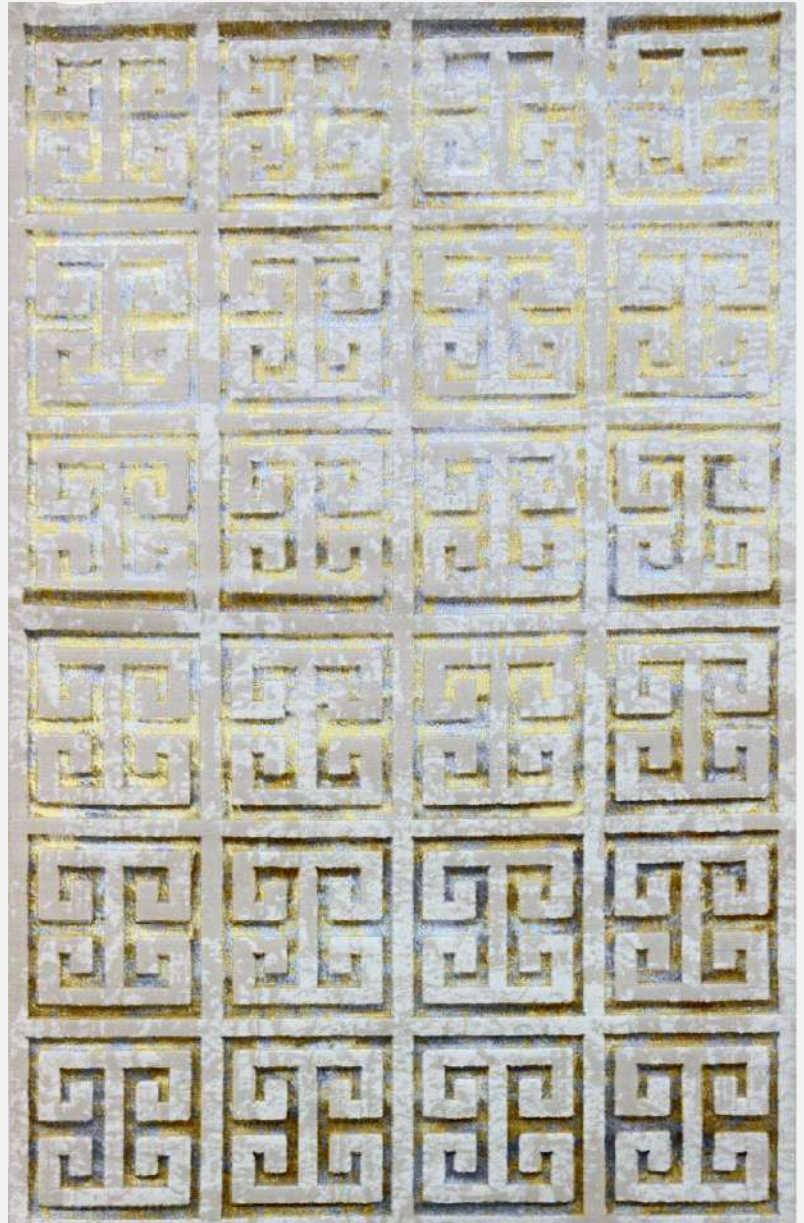

628^a BEIGE

CLICK AQUI

Esta alfombra combina elegancia y modernidad con un diseño geométrico en tonos cálidos sobre una base beige, destacando líneas decorativas con visos dorados que la definen. Perfecta para espacios contemporáneos como salas de estar o estudios, armoniza con muebles en tonos neutros o tierra. Las líneas con visos dorados añaden un toque de lujo y sofisticación, enriqueciendo el ambiente con estructura y estilo. Colocar esta alfombra en su hogar eleva la estética y crea un ambiente refinado y acogedor. Su calidad asegura durabilidad y belleza, siendo una inversión en estilo y confort.

630^a BEIGE

CLICK AQUI

Esta alfombra presenta un diseño de cuadros con visos dorados sobre una base beige, ofreciendo una cobertura adicional debido a su diseño. Perfecta para áreas de alto tránsito como salas de estar o comedores, se complementa con muebles en tonos neutros o cálidos. Los cuadros con visos dorados añaden un toque de elegancia y sofisticación, mientras que su diseño cubridor proporciona confort y calidez al espacio. Colocar esta alfombra en su hogar mejora la estética y crea un ambiente acogedor y estilizado. Su calidad asegura durabilidad y belleza, siendo una inversión en estilo y funcionalidad.

631^a BEIGE

CLICK AQUI

Esta alfombra presenta un patrón geométrico con un cuadro central con visos dorados que se extiende hacia los bordes, ofreciendo una cobertura adicional gracias a su diseño. Ideal para áreas de estar o salas familiares, se combina armoniosamente con muebles neutros o en tonos suaves. El diseño geométrico crea un punto focal dinámico, mientras que los visos dorados añaden un toque de lujo y sofisticación. Colocar esta alfombra en su hogar no solo mejora la estética, sino que también crea un ambiente acogedor y elegante. Su calidad asegura durabilidad y belleza, siendo una inversión en estilo y confort.