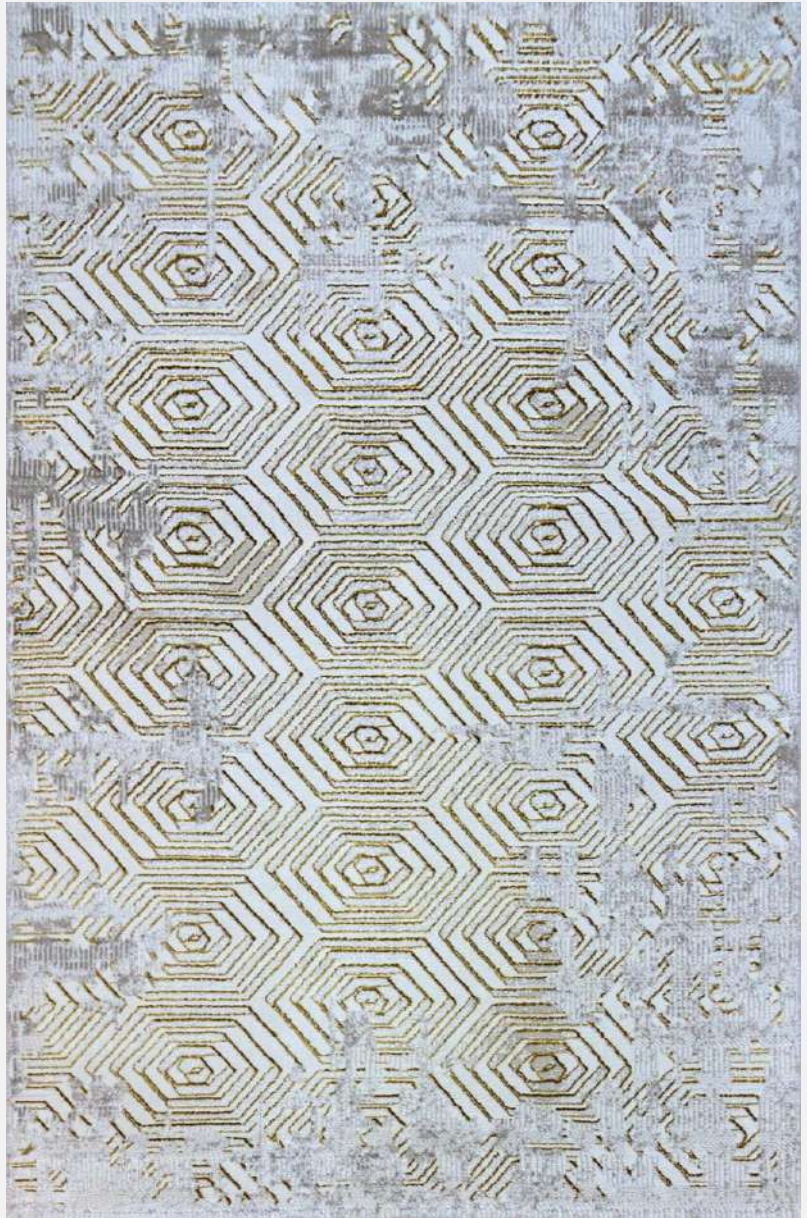

687^a BEIGE

CLICK AQUI